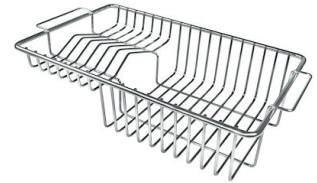

VASCA A RAGGIO STRETTO

Vasche con forme squadrate dal design moderno e con aumentata capienza. Per un'estetica minimal coniugata con la massima praticità.

DETTAGLI

Bordo Installazione

Sottotop

Colorazione

Gun Metal

DATI TECNICI

Cut out size
Dimensioni per foratura top

GALLERIA FOTOGRAFICA

ACCESSORI OPZIONALI

Cestello bianco
8612 100

Cestello inox
8612 000

Cestello portapiatti inox
8100 303
* solo in abbinamento con l'accessorio
8644 101

Griglia portapiatti inox
8100 154

Tagliere in cristallo
8631 300

Tagliere in HDPE
8657 001

Tagliere Twin in HDPE
8644 101

Vaschetta bianca
8153 100

Cestello portapiatti inox
8100 201

Kit grattugia con supporto per anello e vassoio di raccolta alimenti