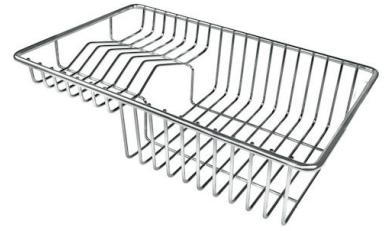

VASCA A RAGGIO STRETTO

Vasche con forme squadrate dal design moderno e con aumentata capienza. Per un'estetica minimal coniugata con la massima praticità.

DETTAGLI

Bordo Installazione

Sottotop

Colorazione

Gun Metal

Finitura	PVD
Materiale	Acciaio inox AISI 304
Texture	Fumé
Base	45 cm
Dimensioni	440x440 mm
Dotazioni standard	Ganci di fissaggio, guarnizione, piletta, troppo-pieno e sifone, Imballo in scatola
Fori Mixer	Nessun foro di serie
Foro incasso	Vedi scheda tecnica
Gocciolatoio	No
Larghezza	44 cm
Misura vasca	400 x 400 mm
Numero vasche	1 vasca
Piletta	Piletta 3,5"

DATI TECNICI

Cut out size
Dimensioni per foratura top

GALLERIA FOTOGRAFICA

ACCESSORI OPZIONALI

Cestello bianco
8612 100

Cestello inox
8612 000

Cestello portapiatti inox
8100 303
* solo in abbinamento con l'accessorio
8644 101

Griglia portapiatti inox
8100 154

Tagliere in cristallo
8631 300

Tagliere in HDPE
8657 001

Tagliere Twin in HDPE
8644 101

Vaschetta bianca
8153 100

Cestello portapiatti inox
8100 201

Kit grattugia con supporto per anello e vassoio di raccolta alimenti