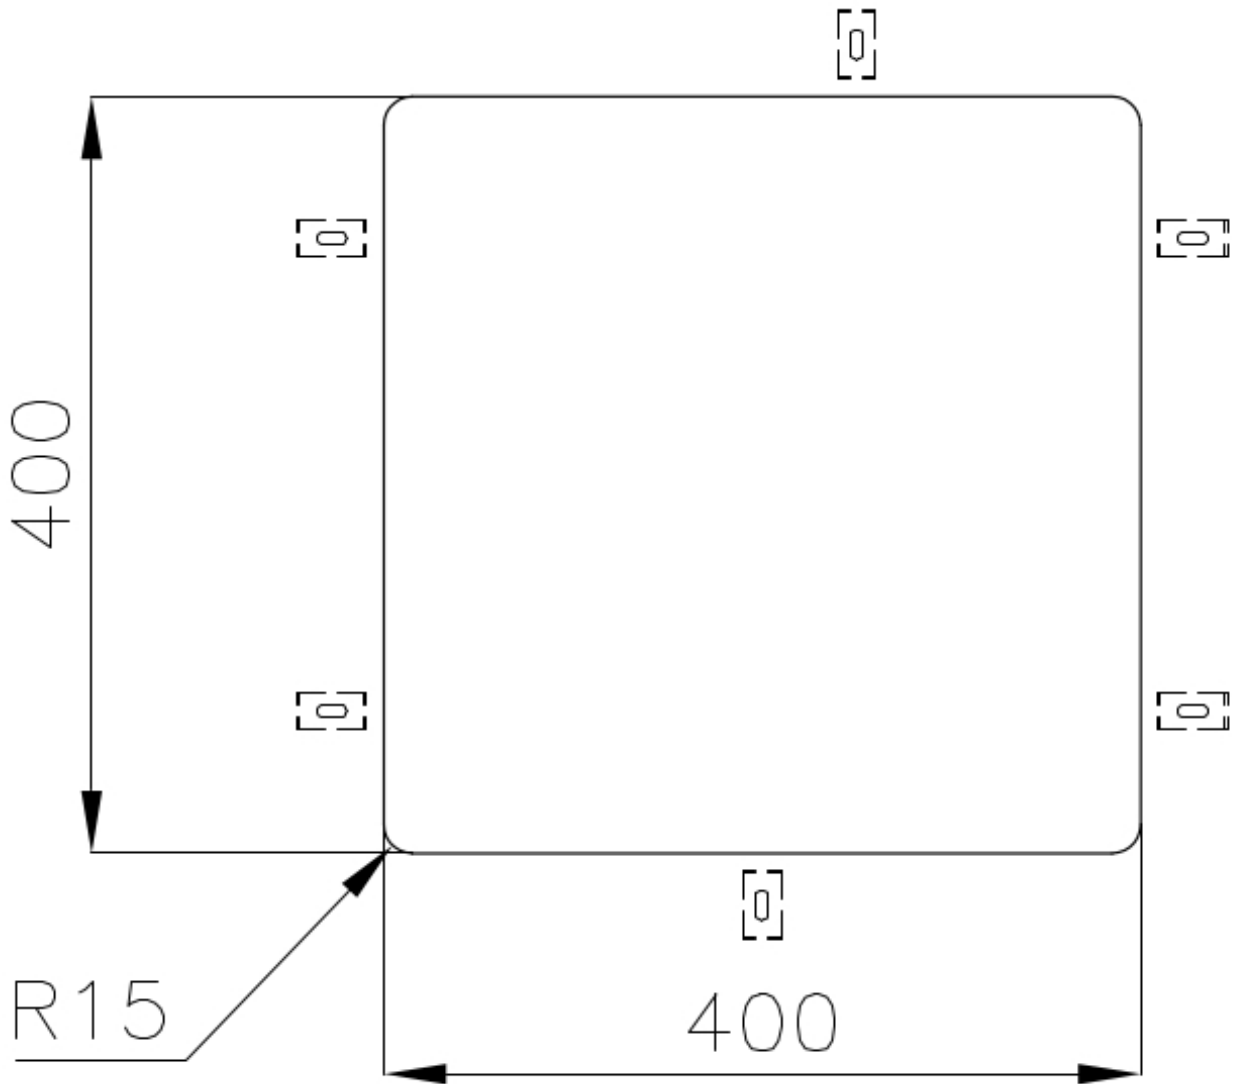

Cut out size
Dimensioni per foratura top

GALLERIA FOTOGRAFICA